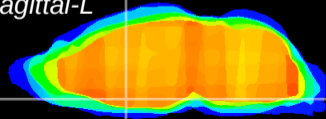

*Coronal*

*Sagittal-R*

*Sagittal-L*

ViBrism: CX21189  
*Horizontal*

MPA