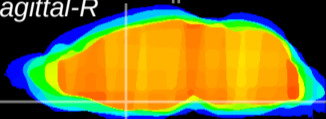

*Coronal*

*Sagittal-R*

*Sagittal-L*

ViBrism: CX21189  
*Horizontal*

MPA