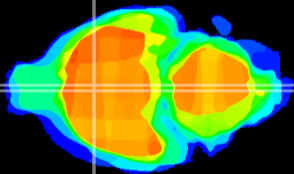

*Coronal*

*Sagittal-R*

*Sagittal-L*

ViBrism: CX21189  
*Horizontal*

MPA