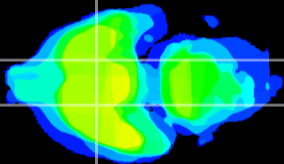

*Coronal*

*Sagittal-R*

*Sagittal-L*

ViBrism: CX21320  
*Horizontal*

S0