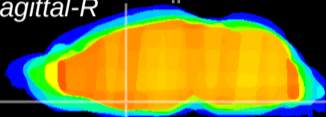

*Coronal*

*Sagittal-R*

*Sagittal-L*

ViBrism: CX21388  
*Horizontal*

MPA