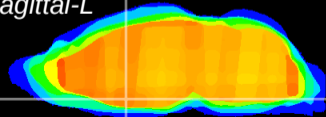

*Coronal*

*Sagittal-R*

*Sagittal-L*

ViBrism: CX21388  
*Horizontal*

MPA