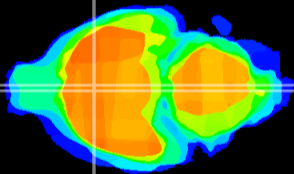

*Coronal*

*Sagittal-R*

*Sagittal-L*

ViBrism: CX21388  
*Horizontal*

MPA