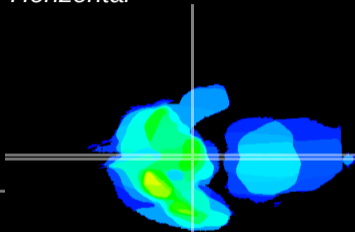

*Coronal*

*Sagittal-R*

*Sagittal-L*

ViBrism: CX21409  
*Horizontal*

ME