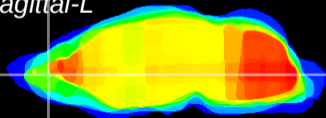

Coronal

ViBrism: CX21419
Horizontal

Sagittal-R

Sagittal-L

0B anterior