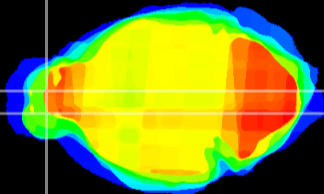

Coronal

ViBrism: CX21419
Horizontal

Sagittal-R

Sagittal-L

0B anterior