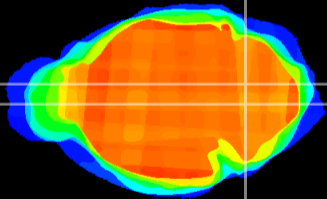

*Coronal*

*Sagittal-R*

*Sagittal-L*

ViBrism: CX21486  
*Horizontal*

MVe