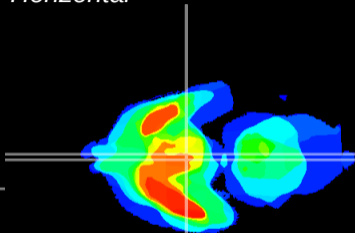

*Coronal*

*Sagittal-R*

*Sagittal-L*

ViBrism: CX21496  
*Horizontal*

Arc