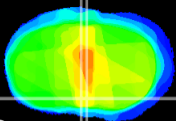

*Coronal*

*Sagittal-R*

*Sagittal-L*

ViBrism: CX21578  
*Horizontal*

MPA