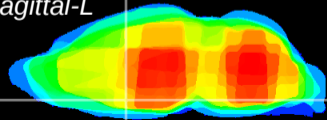

*Coronal*

*Sagittal-R*

*Sagittal-L*

ViBrism: CX21578  
*Horizontal*

MPA