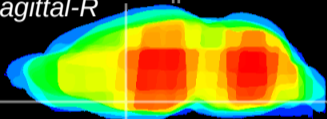

*Coronal*

*Sagittal-R*

*Sagittal-L*

ViBrism: CX21578  
*Horizontal*

MPA