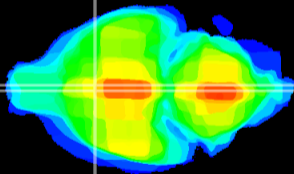

*Coronal*

*Sagittal-R*

*Sagittal-L*

ViBrism: CX21578  
*Horizontal*

MPA