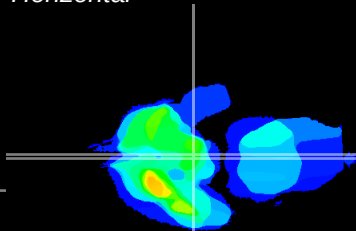

*Coronal*

*Sagittal-R*

*Sagittal-L*

ViBrism: CX21586  
*Horizontal*

ME