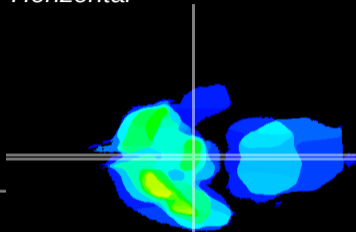

*Coronal*

*Sagittal-R*

*Sagittal-L*

ViBrism: CX21648  
*Horizontal*

ME