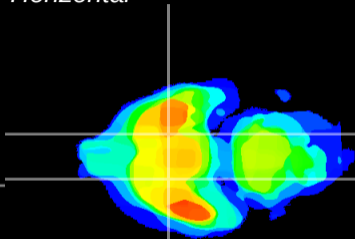

*Coronal*

*Sagittal-R*

*Sagittal-L*

ViBrism: CX21659  
*Horizontal*

S0