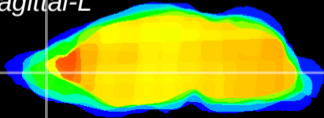

Coronal

ViBrism: CX21713  
Horizontal

Sagittal-R

Sagittal-L

0B anterior