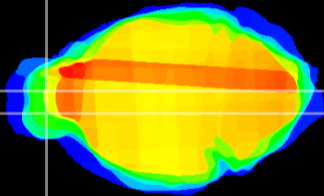

Coronal

ViBrism: CX21713  
Horizontal

Sagittal-R

Sagittal-L

0B anterior