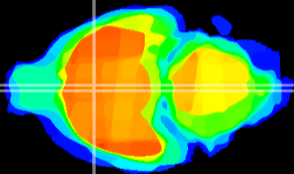

*Coronal*

*Sagittal-R*

*Sagittal-L*

ViBrism: CX21731  
*Horizontal*

MPA