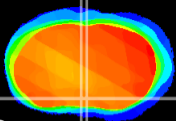

*Coronal*

*Sagittal-R*

*Sagittal-L*

ViBrism: CX21731  
*Horizontal*

MPA