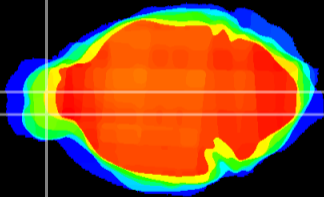

Coronal

ViBrism: CX21753
Horizontal

Sagittal-R

Sagittal-L

0B anterior