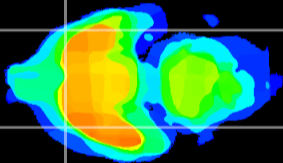

*Coronal*

*Sagittal-R*

*Sagittal-L*

ViBrism: CX21939  
*Horizontal*

Pir