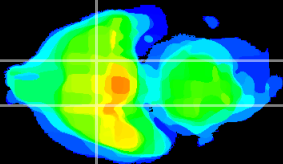

*Coronal*

*Sagittal-R*

*Sagittal-L*

ViBrism: CX21945  
*Horizontal*

S0