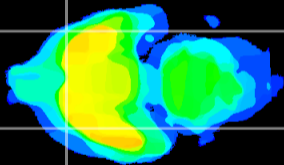

*Coronal*

*Sagittal-R*

*Sagittal-L*

ViBrism: CX21964  
*Horizontal*

Pir