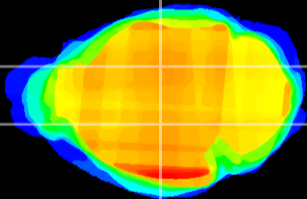

*Coronal*

*Sagittal-R*

*Sagittal-L*

ViBrism: CX21977  
*Horizontal*

VPM/VPL