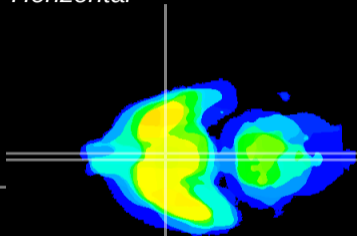

Coronal

Sagittal-R

Sagittal-L

ViBris: CX22037
Horizontal

SCN