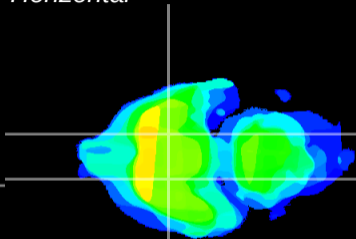

*Coronal*

*Sagittal-R*

*Sagittal-L*

ViBriSM: CX22043  
*Horizontal*

S0