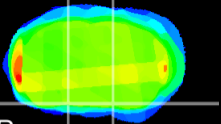

*Coronal*

*Sagittal-R*

*Sagittal-L*

ViBriSM: CX22043  
*Horizontal*

S0