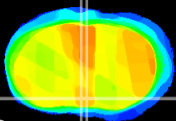

*Coronal*

*Sagittal-R*

*Sagittal-L*

ViBrism: CX22245  
*Horizontal*

MPA