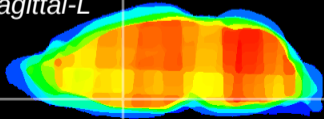

*Coronal*

*Sagittal-R*

*Sagittal-L*

ViBrism: CX22245  
*Horizontal*

MPA