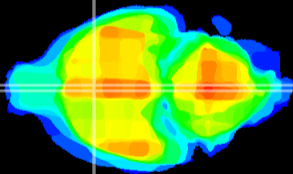

*Coronal*

*Sagittal-R*

*Sagittal-L*

ViBrism: CX22245  
*Horizontal*

MPA