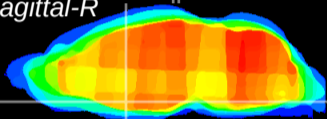

*Coronal*

*Sagittal-R*

*Sagittal-L*

ViBrism: CX22245  
*Horizontal*

MPA