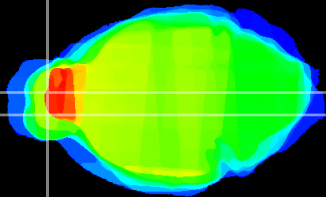

Coronal

ViBrism: CX22262
Horizontal

Sagittal-R

Sagittal-L

0B anterior