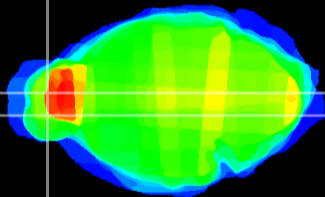

Coronal

Sagittal-R

Sagittal-L

ViBrism: CX22263
Horizontal

OB anterior