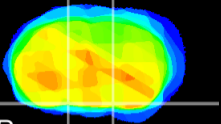

*Coronal*

*Sagittal-R*

*Sagittal-L*

ViBrism: CX22388  
*Horizontal*

S0