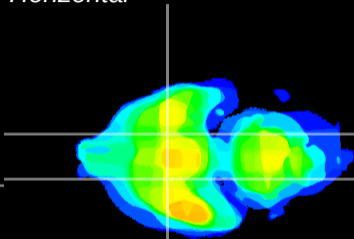

*Coronal*

*Sagittal-R*

*Sagittal-L*

ViBrism: CX22388  
*Horizontal*

S0