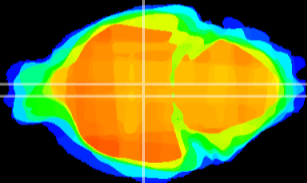

*Coronal*

*Sagittal-R*

*Sagittal-L*

ViBrism: CX22398  
*Horizontal*

DM