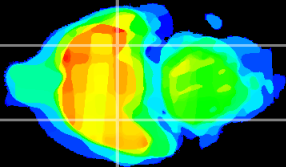

Coronal

Sagittal-R

Sagittal-L

ViBrism: CX22458
Horizontal

A posterior