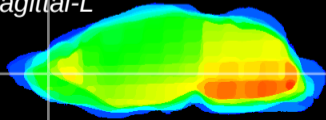

Coronal

ViBrism: CX22781
Horizontal

Sagittal-R

Sagittal-L

0B anterior