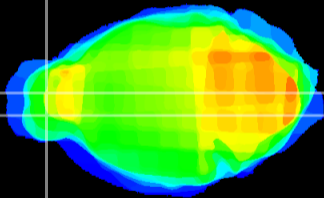

Coronal

ViBrism: CX22781
Horizontal

Sagittal-R

Sagittal-L

0B anterior