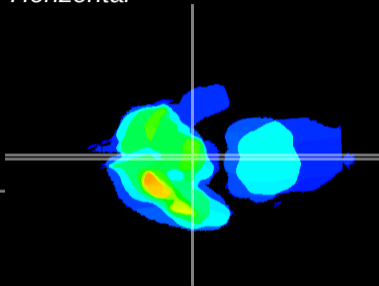

*Coronal*

*Sagittal-R*

*Sagittal-L*

ViBrism: CX22833  
*Horizontal*

ME