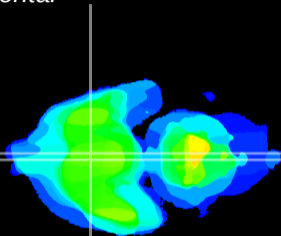

*Coronal*

*Sagittal-R*

*Sagittal-L*

ViBrism: CX22843  
*Horizontal*

SCN