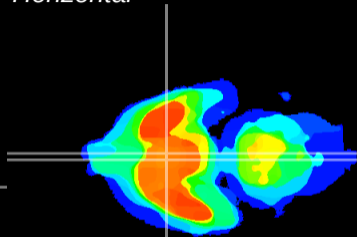

Coronal

Sagittal-R

Sagittal-L

ViBris: CX22846  
Horizontal

SCN