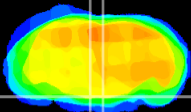

*Coronal*

*Sagittal-R*

*Sagittal-L*

ViBrism: CX23037  
*Horizontal*

Pn