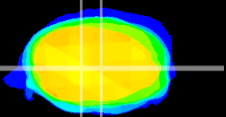

*Coronal*

*Sagittal-R*

*Sagittal-L*

ViBrism: CX23040  
*Horizontal*

MVe