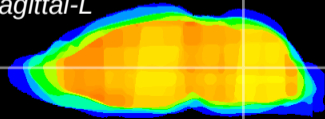

*Coronal*

*Sagittal-R*

*Sagittal-L*

ViBrism: CX23040  
*Horizontal*

MVe