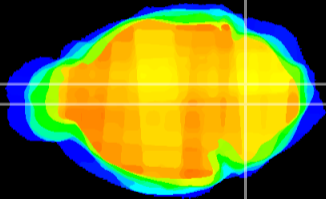

*Coronal*

*Sagittal-R*

*Sagittal-L*

ViBrism: CX23040  
*Horizontal*

MVe