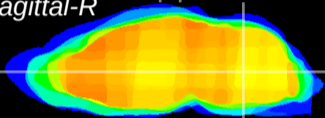

*Coronal*

*Sagittal-R*

*Sagittal-L*

ViBrism: CX23040  
*Horizontal*

MVe