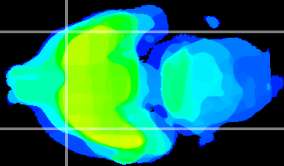

*Coronal*

*Sagittal-R*

*Sagittal-L*

ViBrism: CX23058  
*Horizontal*

Pir