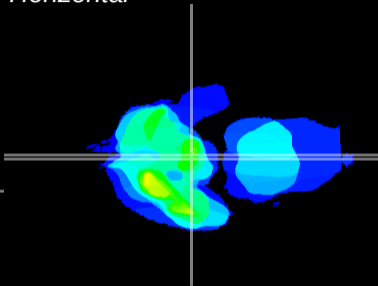

*Coronal*

*Sagittal-R*

*Sagittal-L*

ViBrism: CX23070  
*Horizontal*

ME