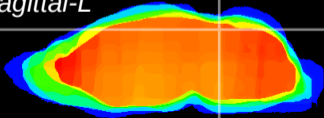

Coronal

Sagittal-R

Sagittal-L

ViBrism: CX23072
Horizontal

IC