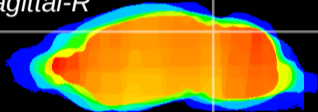

Coronal

Sagittal-R

Sagittal-L

ViBrism: CX23072
Horizontal

IC