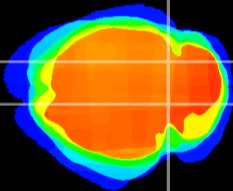

Coronal

Sagittal-R

Sagittal-L

ViBrism: CX23072
Horizontal

IC