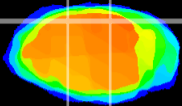

Coronal

Sagittal-R

Sagittal-L

ViBrism: CX23072
Horizontal

IC