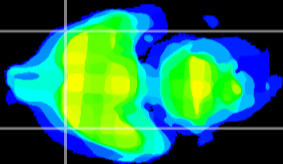

*Coronal*

*Sagittal-R*

*Sagittal-L*

ViBrism: CX23076  
*Horizontal*

Pir