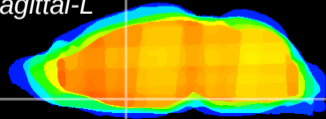

*Coronal*

*Sagittal-R*

*Sagittal-L*

ViBrism: CX23079  
*Horizontal*

MPA