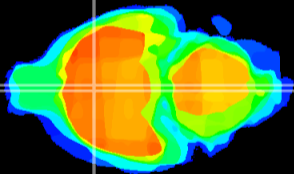

*Coronal*

*Sagittal-R*

*Sagittal-L*

ViBrism: CX23079  
*Horizontal*

MPA