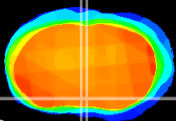

*Coronal*

*Sagittal-R*

*Sagittal-L*

ViBrism: CX23079  
*Horizontal*

MPA