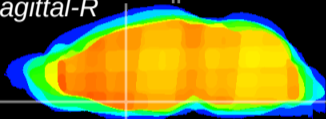

*Coronal*

*Sagittal-R*

*Sagittal-L*

ViBrism: CX23079  
*Horizontal*

MPA