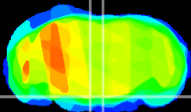

*Coronal*

*Sagittal-R*

*Sagittal-L*

ViBriSM: CX23080  
*Horizontal*

Pn