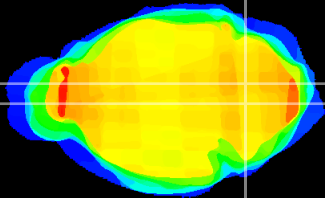

*Coronal*

*Sagittal-R*

*Sagittal-L*

ViBrism: CX23098  
*Horizontal*

MVe