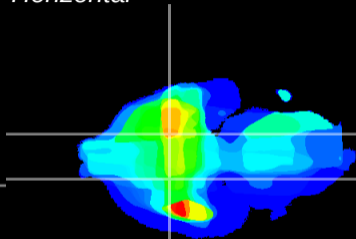

*Coronal*

*Sagittal-R*

*Sagittal-L*

ViBriSM: CX23126  
*Horizontal*

S0