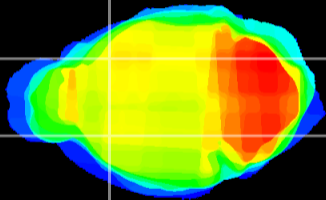

*Coronal*

*Sagittal-R*

*Sagittal-L*

ViBrism: CX23136  
*Horizontal*

CPU lateral