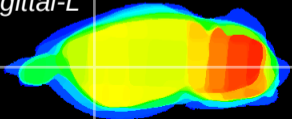

*Coronal*

*Sagittal-R*

*Sagittal-L*

ViBrism: CX23136  
*Horizontal*

CPU lateral