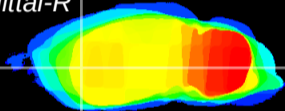

*Coronal*

*Sagittal-R*

*Sagittal-L*

ViBrism: CX23136  
*Horizontal*

CPU lateral