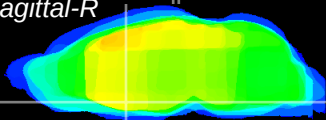

*Coronal*

*Sagittal-R*

*Sagittal-L*

ViBrism: CX23145  
*Horizontal*

MPA