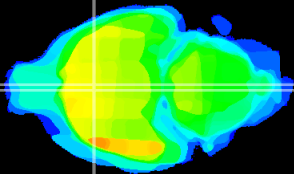

*Coronal*

*Sagittal-R*

*Sagittal-L*

ViBrism: CX23145  
*Horizontal*

MPA