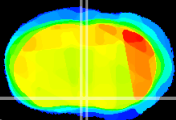

*Coronal*

*Sagittal-R*

*Sagittal-L*

ViBrism: CX23145  
*Horizontal*

MPA