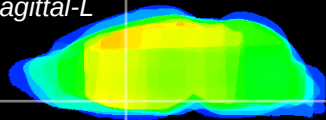

*Coronal*

*Sagittal-R*

*Sagittal-L*

ViBrism: CX23145  
*Horizontal*

MPA