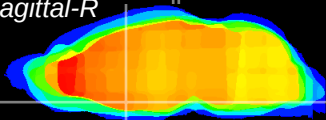

*Coronal*

*Sagittal-R*

*Sagittal-L*

ViBrism: CX23216  
*Horizontal*

MPA