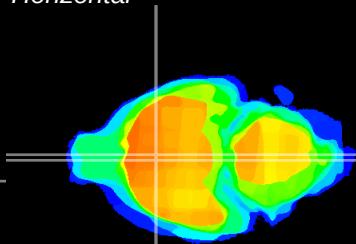

*Coronal*

*Sagittal-R*

*Sagittal-L*

ViBrism: CX23216  
*Horizontal*

MPA