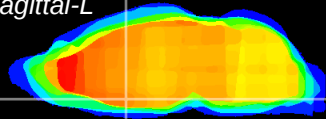

*Coronal*

*Sagittal-R*

*Sagittal-L*

ViBrism: CX23216  
*Horizontal*

MPA