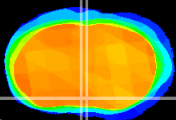

*Coronal*

*Sagittal-R*

*Sagittal-L*

ViBrism: CX23216  
*Horizontal*

MPA