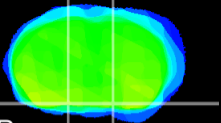

*Coronal*

*Sagittal-R*

*Sagittal-L*

ViBrism: CX23259  
*Horizontal*

S0