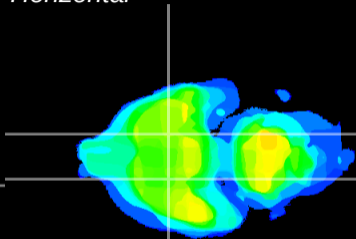

*Coronal*

*Sagittal-R*

*Sagittal-L*

ViBrism: CX23259  
*Horizontal*

S0