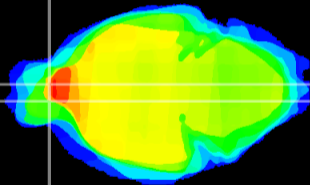

Coronal

Sagittal-R

Sagittal-L

ViBrism: CX23280
Horizontal

OB posterior