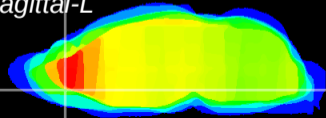

Coronal

Sagittal-R

Sagittal-L

ViBrism: CX23280
Horizontal

OB posterior