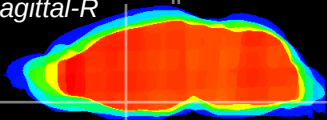

*Coronal*

*Sagittal-R*

*Sagittal-L*

ViBrism: CX23445  
*Horizontal*

MPA