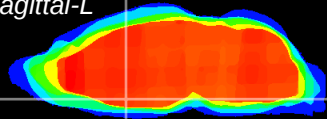

*Coronal*

*Sagittal-R*

*Sagittal-L*

ViBrism: CX23445  
*Horizontal*

MPA