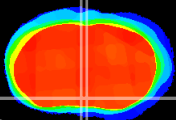

*Coronal*

*Sagittal-R*

*Sagittal-L*

ViBrism: CX23445  
*Horizontal*

MPA