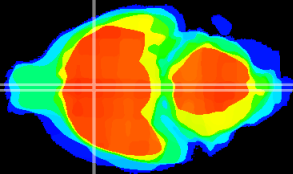

*Coronal*

*Sagittal-R*

*Sagittal-L*

ViBrism: CX23445  
*Horizontal*

MPA