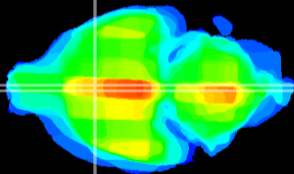

*Coronal*

*Sagittal-R*

*Sagittal-L*

ViBrism: CX23499  
*Horizontal*

MPA