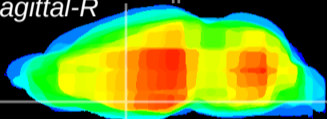

*Coronal*

*Sagittal-R*

*Sagittal-L*

ViBrism: CX23499  
*Horizontal*

MPA