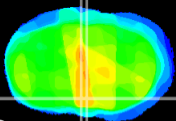

*Coronal*

*Sagittal-R*

*Sagittal-L*

ViBrism: CX23499  
*Horizontal*

MPA