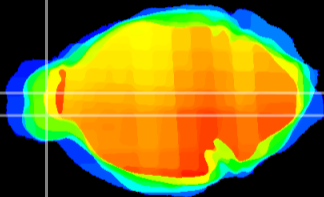

Coronal

ViBrisM: CX23554
Horizontal

Sagittal-R

Sagittal-L

OB anterior