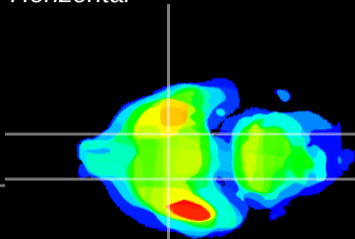

*Coronal*

*Sagittal-R*

*Sagittal-L*

ViBrism: CX23745  
*Horizontal*

S0