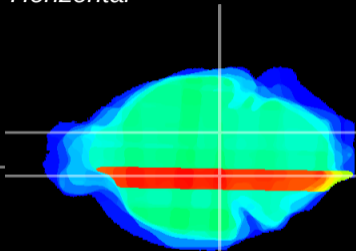

*Coronal*

*Sagittal-R*

*Sagittal-L*

ViBrisM: CX24000  
*Horizontal*

SN