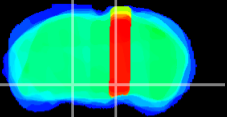

*Coronal*

*Sagittal-R*

*Sagittal-L*

ViBrisM: CX24000  
*Horizontal*

SN